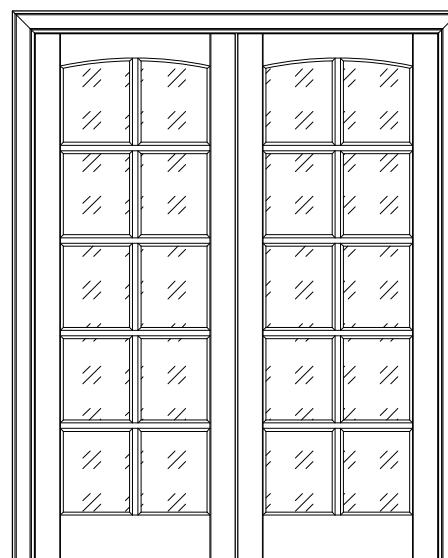

КОЛЛЕКЦИЯ КЛАССИКА

БРЯНСКИЙ ЛЕС

Кантри ДГ

Кантри ДО-1

Кантри ДО-2

Кантри ДО-3

Кантри ДО-3 8-8 двухстворчатая

*Кантри ДО-3 4-8-4
трехстворчатая через импост*

*Кантри ДГ 4-8-4
трехстворчатая через импост*

Стандарт ДГ

Стандарт ДО-1

Стандарт ДО-3 8-8 двухстворчатая

Наполеон ДГ

Наполеон ДО

КОЛЛЕКЦИЯ КЛАССИКА

Стимул ДГ

карниз 88 мм, планка
76 мм, тип 1

карниз 120 мм, розетка,
76 мм, фигурный

94 мм, плоский

120 мм, плоский

Стандартная высота полотен 2000, 2100 мм.

Стандартная ширина полотен 600, 700, 800, 900 мм.

Нестандартная высота полотен от 1500 до 2300 мм.