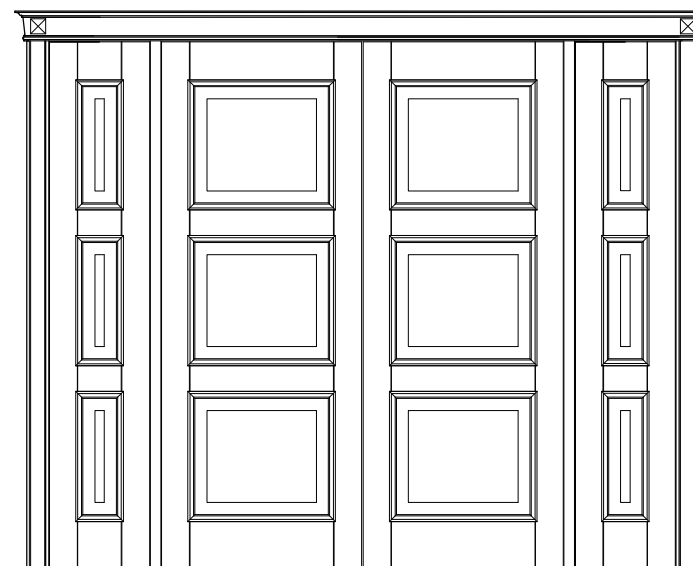

*Верона ДГ 4-8-8-4
четырёхстворчатая через импост*