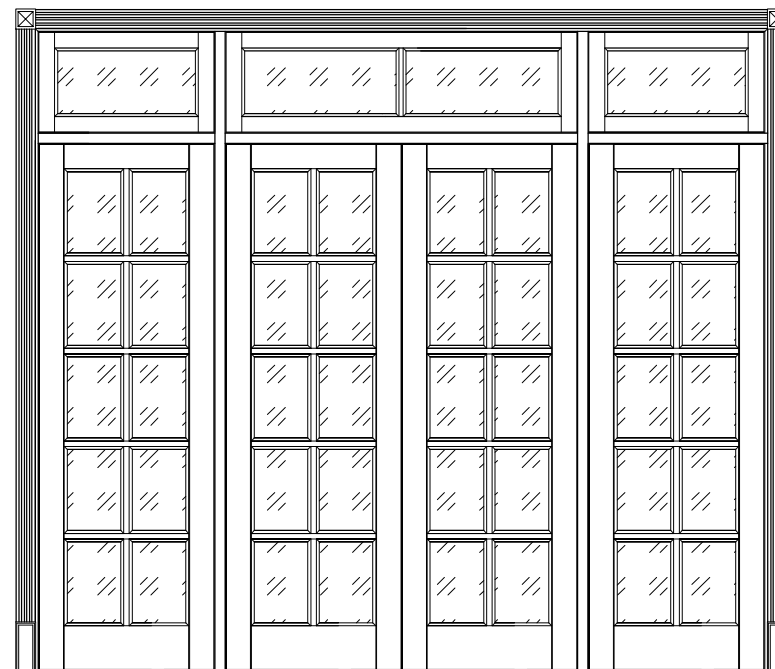

Верона ДГ 8-8 двухстворчатая

*Верона ДГ 4-8-8-4
четырёхстворчатая через импост*

ВАРИАНТЫ МНОГОСТВОРЧАТЫХ КОНСТРУКЦИЙ

ВАРИАНТЫ ОБРАМЛЕНИЯ ПРОЕМОВ

76 мм, плоский

76 мм, фигурный

76 мм, тип 1,
розетка 60x60

76 мм, тип 2,
розетка 80x80