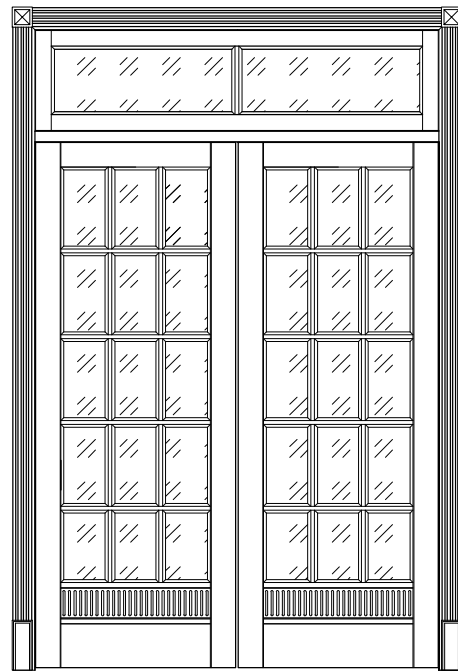

ВАРИАНТЫ МНОГОСТВОРЧАТЫХ КОНСТРУКЦИЙ