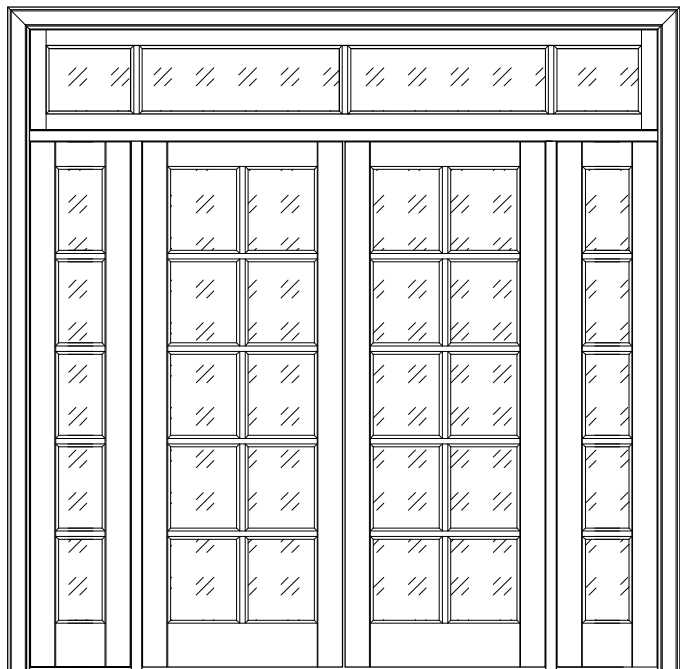

ВАРИАНТЫ МНОГОСТВОРЧАТЫХ КОНСТРУКЦИЙ